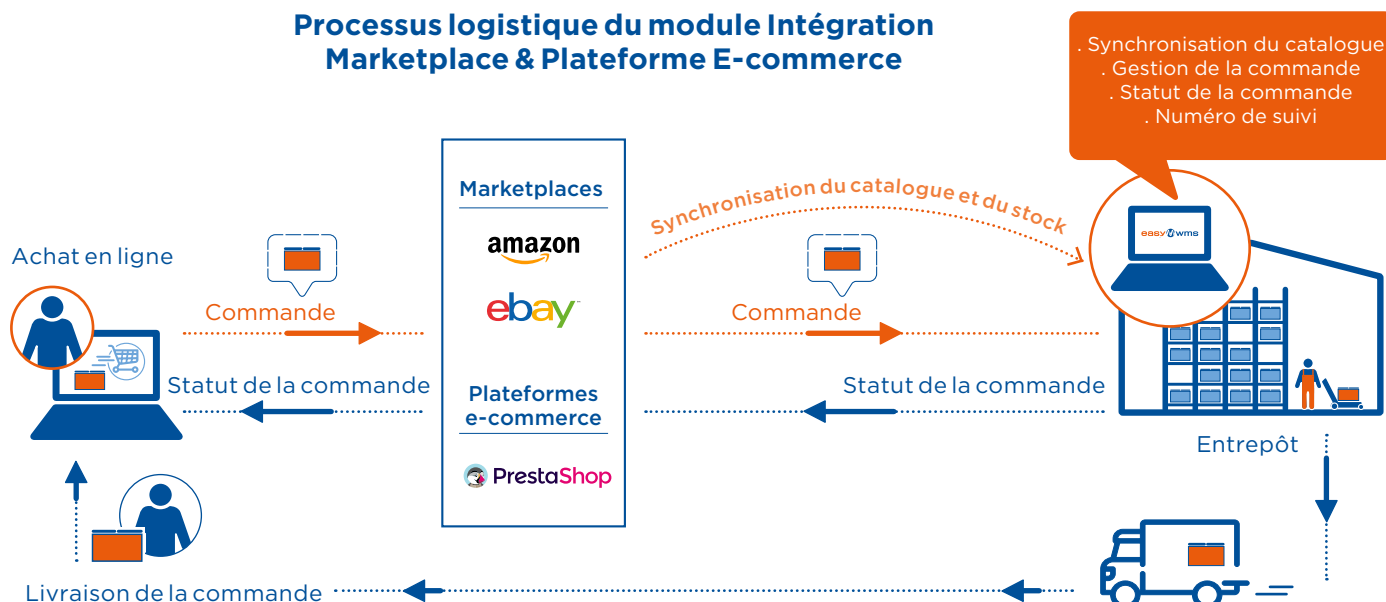

Processus logistique du module Intégration Marketplace & Plateforme E-commerce

AVANTAGES DU MODULE INTÉGRATION MARKETPLACE & PLATEFORME E-COMMERCE

Communication automatisée
de l'entrepôt avec les différentes plateformes et marketplaces

Synchronisation des commandes, du catalogue et du stock
entre l'entrepôt et la plateforme e-commerce

Suppression des erreurs end to end :
de l'achat client à la gestion du dernier kilomètre

Suppression des tâches chronophages
qui limitent le développement de l'activité

Easy WMS : une solution complète pour le e-commerce

Le module Intégration Marketplace & Plateforme E-commerce rejoint le module Préparation et gestion des expéditions, et le module WMS pour e-commerce afin d'offrir une solution *end-to-end* aux besoins du secteur e-logistique : de la vente en ligne à l'expédition par les transporteurs, en passant par la préparation des commandes.

Easy WMS apporte également une solution complémentaire pour les clients ayant une activité omnicanale : le module Store Fulfillment aide à l'approvisionnement et à la gestion des stocks des points de vente physiques de l'entreprise.

Ces solutions combinées simplifient la gestion de scénarios très complexes tels que le Click and Collect : le retrait en magasin de produits achetés en ligne, en anglais BOPIS (*Buy Online Pick up in Store*) ; ou le retour en magasin de produits achetés en ligne (appelé BORIS, pour *Buy Online, Return In Store*).

Pourquoi choisir Mecalux Software Solutions ?

- + de 50 ans d'expérience dans les solutions de stockage et une présence internationale dans plus de 70 pays.
- + de 370 ingénieurs dédiés exclusivement au développement de logiciel logistique et supply chain.
- + de 1 000 entrepôts dans 36 pays gérés avec les solutions logicielles de Mecalux.
- Développement et mise à jour permanents du logiciel grâce à un investissement important en R&D.
- Support technique multilingue disponible 24h /7, 365 jours par an.

Gartner

MECALUX RECONNU DANS
LE RAPPORT 2023 GARTNER®
MAGIC QUADRANT™
SUR LES WMS

Gartner ne fait la promotion d'aucun fournisseur, produit ou service décrit dans ses recherches et ne conseille pas aux utilisateurs de technologies de ne choisir que les prestataires les mieux classés ou selon d'autres critères similaires. Les publications sur les recherches réalisées par Gartner sont basées sur les opinions de la société Gartner et ne doivent pas être considérées comme des vérités absolues. Gartner rejette toute garantie, expresse ou implicite, concernant ces recherches, y compris les garanties de qualité marchande ou d'adéquation à un usage spécifique. GARTNER et MAGIC QUADRANT sont une marque déposée et de service de Gartner, Inc. et/ou de ses filiales aux Etats-Unis et dans le monde, et est ici utilisée avec autorisation. Tous droits réservés.

mecalux.fr/logiciel
easywms@mecalux.com

MECALUX
Software Solutions